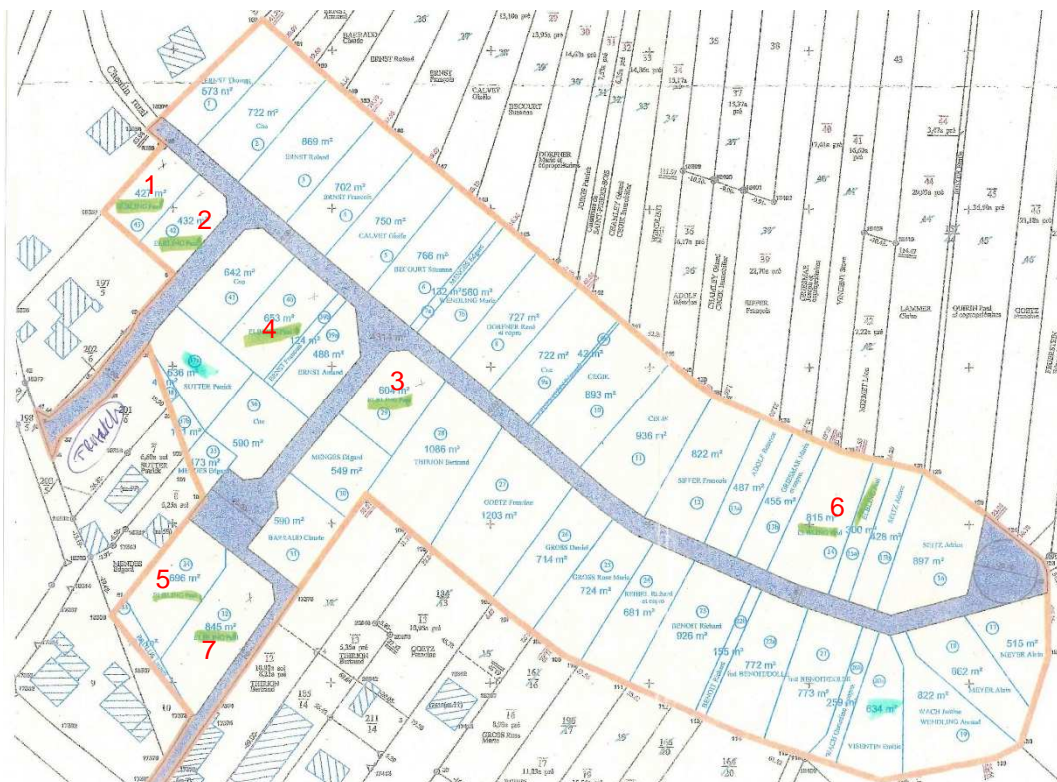

Pour plus de renseignements :
Contactez le 06 08 91 20 09

En exclusivité !

Construisez avec nous dans l'AFUA de Saint-Pierre-Bois, terrains idéalement situés : au calme, proche de la nature, exposés plein sud et offrant une vue directe sur le Haut-Koenigsbourg ! Hors frais de notaire
Situé rue du Falkenstein parallèle à la route des Romains de Thanvillé à 10 min de Sélestat, 35 min de Strasbourg

PRIX : 17500 €/l'are

1. 4,27 ares : **vendu**
2. 4,32 ares : **vendu**
3. 5,53 ares : **vendu**
4. 7,04 ares : **vendu**
5. 6,96 ares : **disponible**
6. 8,15 ares : **disponible**
7. 8,45 ares : **disponible**